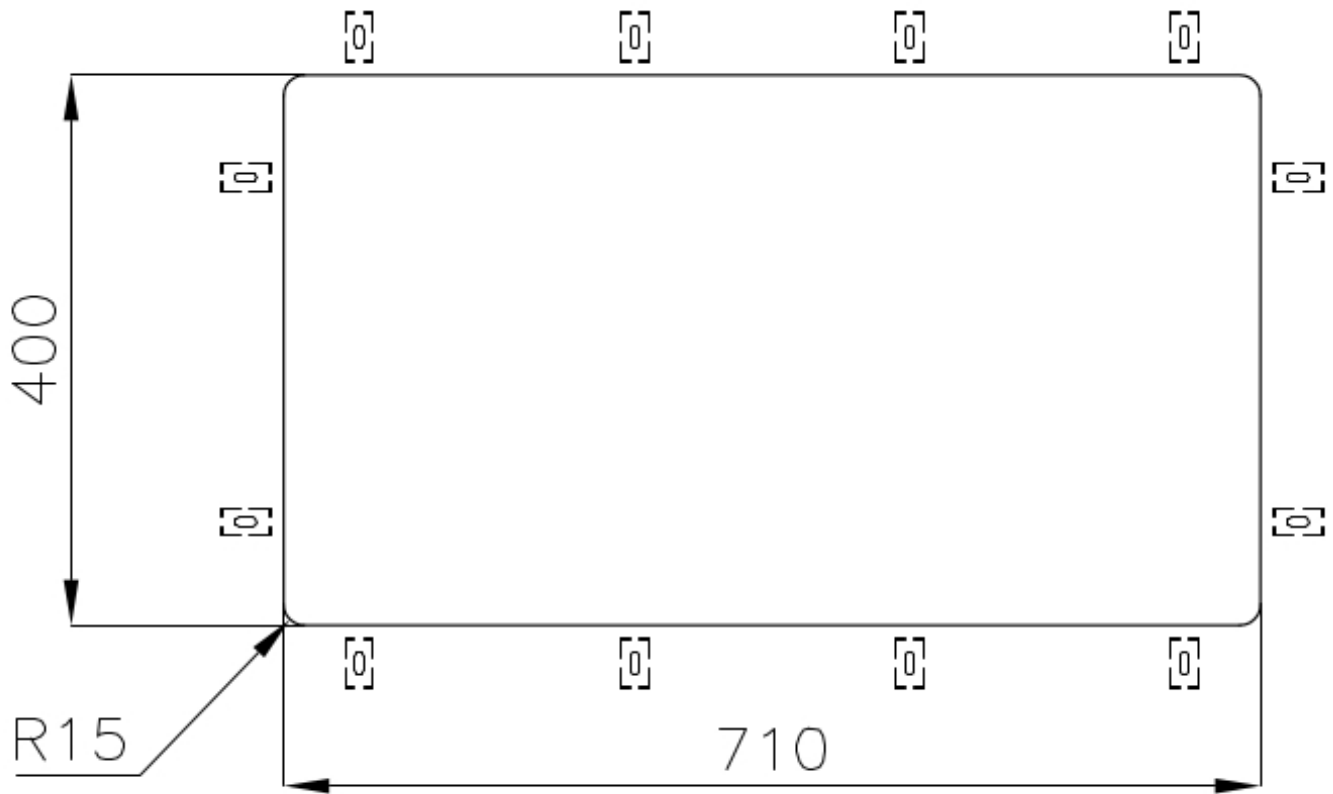

Finitura PVD

Materiale Acciaio inox AISI 304

Texture Spazzolato

Base 80 cm

Dimensioni 750x440 mm

Dotazioni standard Ganci di fissaggio, guarnizione, piletta, troppo-pieno e sifone, Imballo in scatola

Fori Mixer Nessun foro di serie

Foro incasso Vedi scheda tecnica

Gocciolatoio No

Larghezza 75 cm

Misura vasca 710x400mm

Numero vasche 1 vasca

Piletta Piletta 3,5"

DATI TECNICI

Cut out size
Dimensioni per foratura top