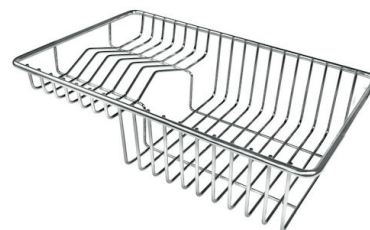

VASCA A RAGGIO STRETTO

Vasche con forme squadrate dal design moderno e con aumentata capienza. Per un'estetica minimal coniugata con la massima praticità.

DETTAGLI

Bordo Installazione

Sottotop

Colorazione

Gold

Foro incasso Vedi scheda tecnica

Gocciolatoio No

Larghezza 75 cm

Misura vasca 710x400mm

Numero vasche 1 vasca

Piletta Piletta 3,5"

DATI TECNICI

Cut out size
Dimensioni per foratura top

GALLERIA FOTOGRAFICA

ACCESSORI OPZIONALI

Cestello bianco
8612 100

Cestello inox
8612 000

Cestello portapiatti inox
8100 303
* solo in abbinamento con l'accessorio
8644 101

Griglia portapiatti inox
8100 154

Scolapasta inox
8154 000

Tagliere in cristallo
8631 300

Tagliere in HPDE
8657 001

Tagliere Twin in HDPE
8644 101

Vaschetta bianca
8153 100

Cestello portapiatti inox
8100 201

**Kit grattugia con supporto per
anello e vassoio di raccolta alimenti**
8159 101
* solo in abbinamento con l'accessorio
8644 101